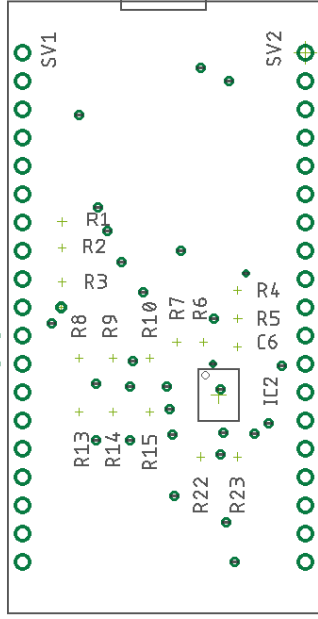

V1.0

DISP1

T1

R25

ESP1

HOCHSCHULE FURTWANGEN UNIVERSITY

Fakultät: MME  
Studiengang: ELAN  
Projekt: GreenNose

TEMP1

S1

R26