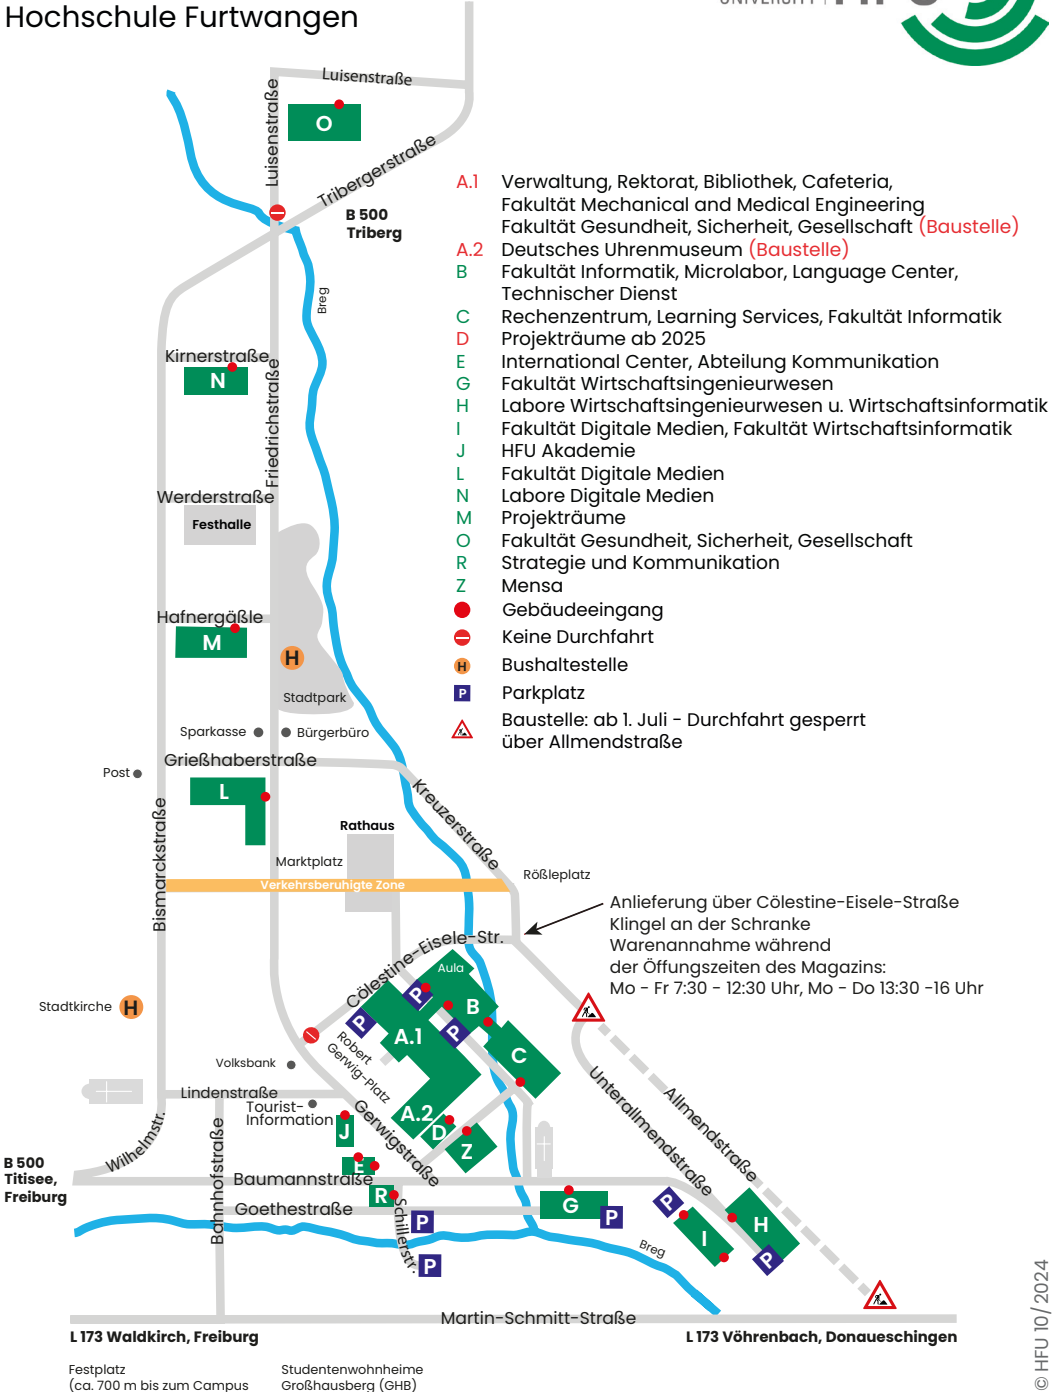

Campusplan Furtwangen

Hochschule Furtwangen

HOCHSCHULE
FURTWANGEN
UNIVERSITY

- A.1 Verwaltung, Rektorat, Bibliothek, Cafeteria, Fakultät Mechanical and Medical Engineering, Fakultät Gesundheit, Sicherheit, Gesellschaft (**Baustelle**)
- A.2 Deutsches Uhrenmuseum (**Baustelle**)
- B Fakultät Informatik, Microlabor, Language Center, Technischer Dienst
- C Rechenzentrum, Learning Services, Fakultät Informatik, Projekträume ab 2025
- E International Center, Abteilung Kommunikation
- G Fakultät Wirtschaftsingenieurwesen
- H Labore Wirtschaftsingenieurwesen u. Wirtschaftsinformatik
- I Fakultät Digitale Medien, Fakultät Wirtschaftsinformatik
- J HFU Akademie
- L Fakultät Digitale Medien
- N Labore Digitale Medien
- M Projekträume
- O Fakultät Gesundheit, Sicherheit, Gesellschaft
- R Strategie und Kommunikation
- Z Mensa
- Gebäudeeingang
- ⊘ Keine Durchfahrt
- ⊙ Bushaltestelle
- Ⓟ Parkplatz
- ⚠ Baustelle: ab 1. Juli - Durchfahrt gesperrt über Allmendstraße

Anlieferung über Cölestine-Eisele-Straße
Klingel an der Schranke
Warenannahme während
der Öffnungszeiten des Magazins:
Mo - Fr 7:30 - 12:30 Uhr, Mo - Do 13:30 - 16 Uhr