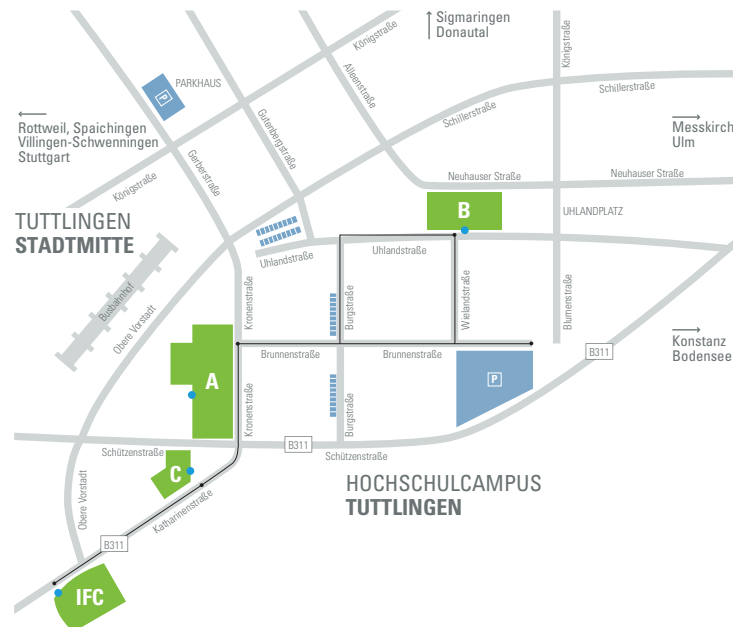

HOCHSCHULCAMPUS TUTTLINGEN // Ihr Weg zu uns

Im Detail

Der Hochschulcampus Tuttlingen liegt inmitten der Stadt Tuttlingen in unmittelbarer Nähe zum Stadtzentrum und zum ZOB Stadtmittel Busbahnhof.

Der Campus

Der Campus erstreckt sich von der Kronenstr. mit seinem Hauptgebäude bis über die Schützenstr. hin in die Uhlandstr. und die Katharinenstr.

Vom Gebäude A zum Gebäude B sind es ca. zwei bis drei, vom Gebäude A zum Gebäude C ca. eine Gehminute/-n. Zum IFC sind es drei Gehminuten.

Adressdaten

- Hauptgebäude A, Kronenstr. 16
- Gebäude B, Uhlandstr. 11
- Gebäude C, Schützenstr. 14
- IFC, Katharinenstr. 2

Parkmöglichkeiten

Parkmöglichkeiten finden Sie auf unserem Parkplatz in der Brunnenstr.

Informationen

- Gebäudeeingang

A Kronenstr. 16

Fakultät Industrial Technologies, International Business School Tuttlingen, Rektorat, Verwaltung, Zentrale, Poststelle, Magazin, Technischer Dienst, Werkstatt, Lager, Elektrotechnik-Labor, PC-Räume, Verfügungslabor, Bibliothek, International Center, Rechenzentrum, Learning Services, Servicezentrum für Studium und Lehre, Hörsäle, Studentische Arbeitsräume, Cafeteria

B Uhlandstr. 11

Hörsäle, Werkstofftechnik-Labor, Physik-Labor, Messtechnik-Labor, PC-Räume, Studentische Arbeitsräume

C Schützenstr. 14

Projektbüros

IFC Katharinenstr. 2

Innovations- und Forschungs-Centrum Tuttlingen der Hochschule Furtwangen