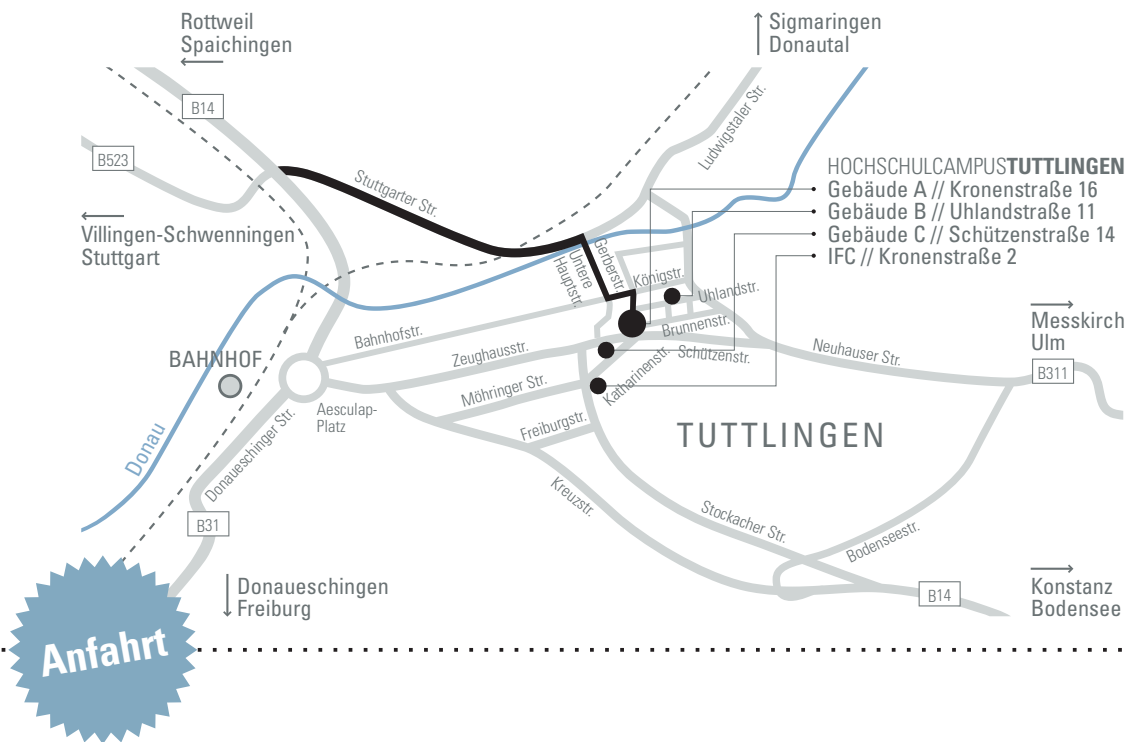

HOCHSCHULCAMPUS TUTTLINGEN // Ihr Weg zu uns

Der Hochschulcampus Tuttingen liegt inmitten der Stadt Tuttingen in unmittelbarer Nähe zum Stadtzentrum und zum ZOB Stadtmittle Busbahnhof.

Anfahrt mit der Bahn

Ankunft HBF Tuttingen, Buslinie Richtung ZOB Stadtmittle/Busbahnhof > Ankunft »Obere Vorstadt« > 2 Minuten zum Hochschulcampus Tuttingen > Ankunft Kronenstraße 16

Anfahrt mit dem Auto

Aus Richtung Stuttgart. Fahren Sie auf der A81 Richtung Singen. Nehmen Sie die Abfahrt Tuningen | Tuttingen | Bad Dürkheim | Spaichingen. Nach rechts abbiegen auf die B523 nach Tuttingen. Ankunft in Tuttingen.

Aus Richtung Freiburg. Nehmen Sie die B31 Richtung Donaueschingen | Titisee-Neustadt. Nach Neustadt auf die B27 Richtung Autobahnzubringer Stuttgart | Singen abbiegen. Von dort aus auf die A864|E531 auffahren und die Ausfahrt 37 | Stuttgart nehmen. Durchfahrt von Autobahn-Dreieck Bad Dürkheim. Weiterfahren auf die A81 | E41 Richtung Singen. Abfahrt Tuningen | Tuttingen | Bad Dürkheim | Spaichingen. Nach rechts abbiegen auf die B523 nach Tuttingen. Ankunft in Tuttingen.

In Tuttingen // Hauptgebäude, Kronenstraße 16

Halten Sie sich in Tuttingen zunächst Richtung Stockach | Bodensee (B14). Folgen Sie der Stuttgartgarter Straße, L277 (1,2 km). Rechts auf die »Untere Hauptstraße« abbiegen, der Straße ca. 0,3 km folgen. Bei der »Ticketbox«/Königstraße links abbiegen. Die zweite Straße rechts ab in die Gerberstraße. Dem Streckenverlauf bis zur Kronenstraße folgen.