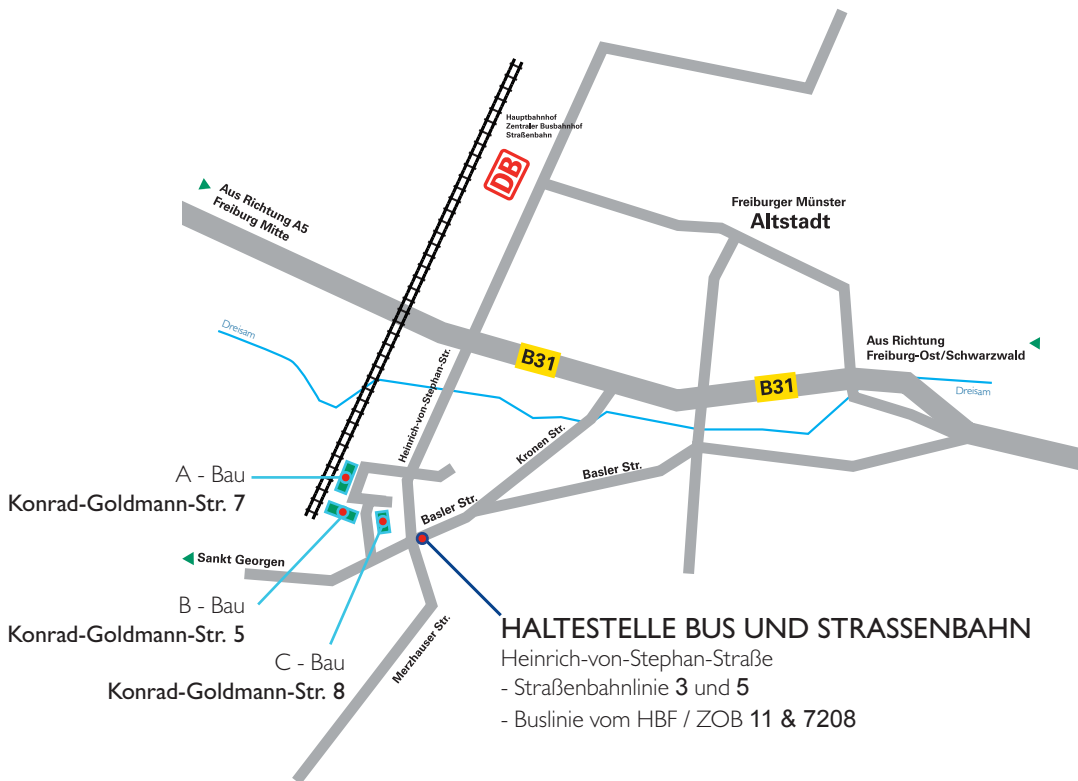

ANFAHRT STUDIENZENTRUM FREIBURG

Gesundheitsschulen
Südwest GmbH

Gesundheitsschulen Südwest
Konrad-Goldmann-Str. 7
D 79100 Freiburg

Fon +49 (0)761 7048400
Mail info@gssw.eu
Web www.gssw.eu

HOCHSCHULE
FURTWANGEN
UNIVERSITY