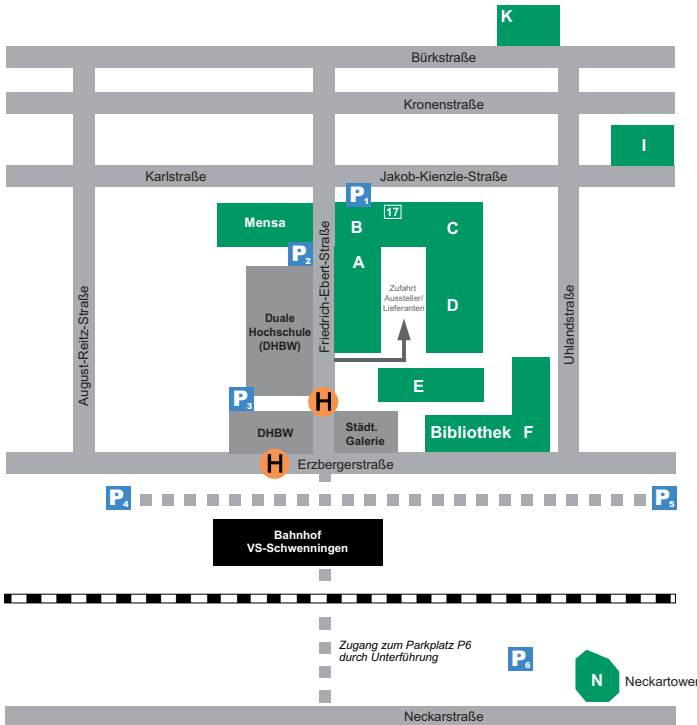

Anfahrt Hochschule Furtwangen Campus Villingen- Schwenningen

Jakob-Kienzle-Strasse 17
78054 Villingen-Schwenningen
Tel. 07720.307.0

- P 1 - Jakob-Kienzle-Strasse (gebührenpflichtig)
- P 2 - Friedrich-Ebert-Strasse (gebührenpflichtig)
- P 3 - Duale Hochschule (nur mit Berechtigung)
- P 4 - Parkplatz Bahnhof (rechts)
- P 5 - Parkplatz Bahnhof (links)
- P 6 - Parkplatz Neckarstrasse